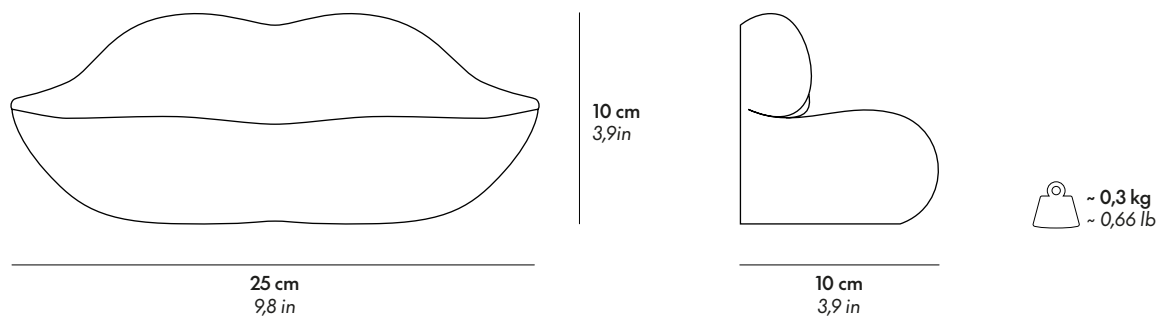

# GUFRAMINI BOCCA®

Miniature in a 1:8 scale of soft polyurethane.  
/Miniatura in scala 1:8 in morbido poliuretano.