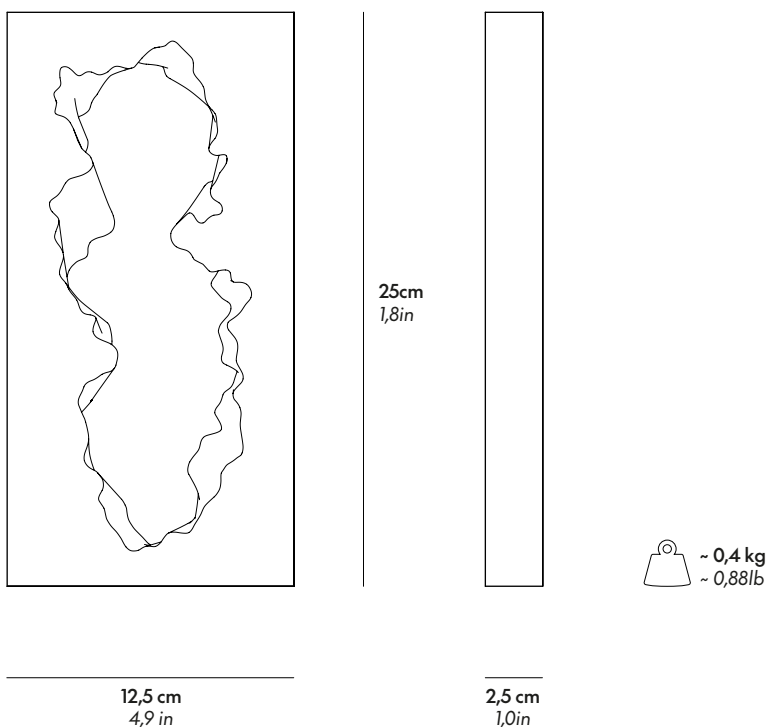

GUFRAMINI BROKEN MIRROR

Miniature in a 1:8 scale of soft polyurethane and acrylic mirror.
/ Miniatura in scala 1:8 in morbido poliuretano e specchio in materiale acrilico.