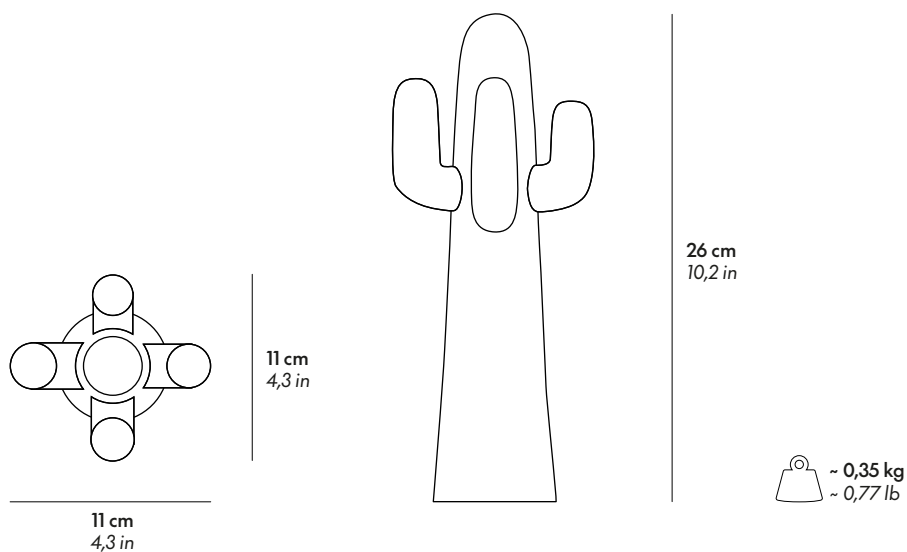

# GUFRAMINI CACTUS®

Miniature in a 1:8 scale of soft polyurethane.  
/Miniatura in scala 1:8 in morbido poliuretano.