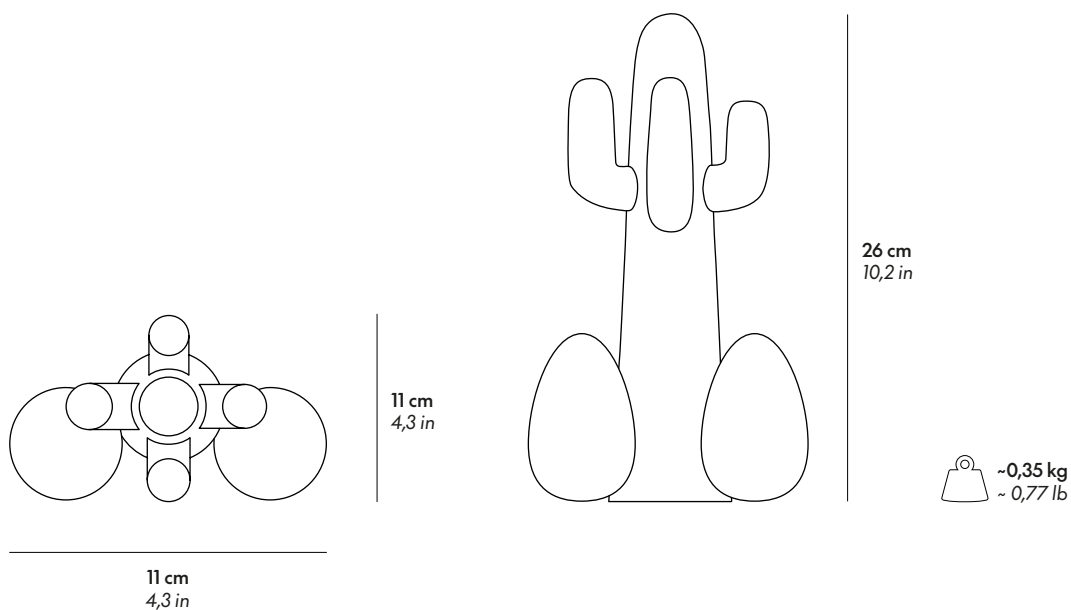

# GUFRAMINI GOD

Miniature in a 1:8 scale of soft polyurethane.  
/Miniatura in scala 1:8 in morbido poliuretano.